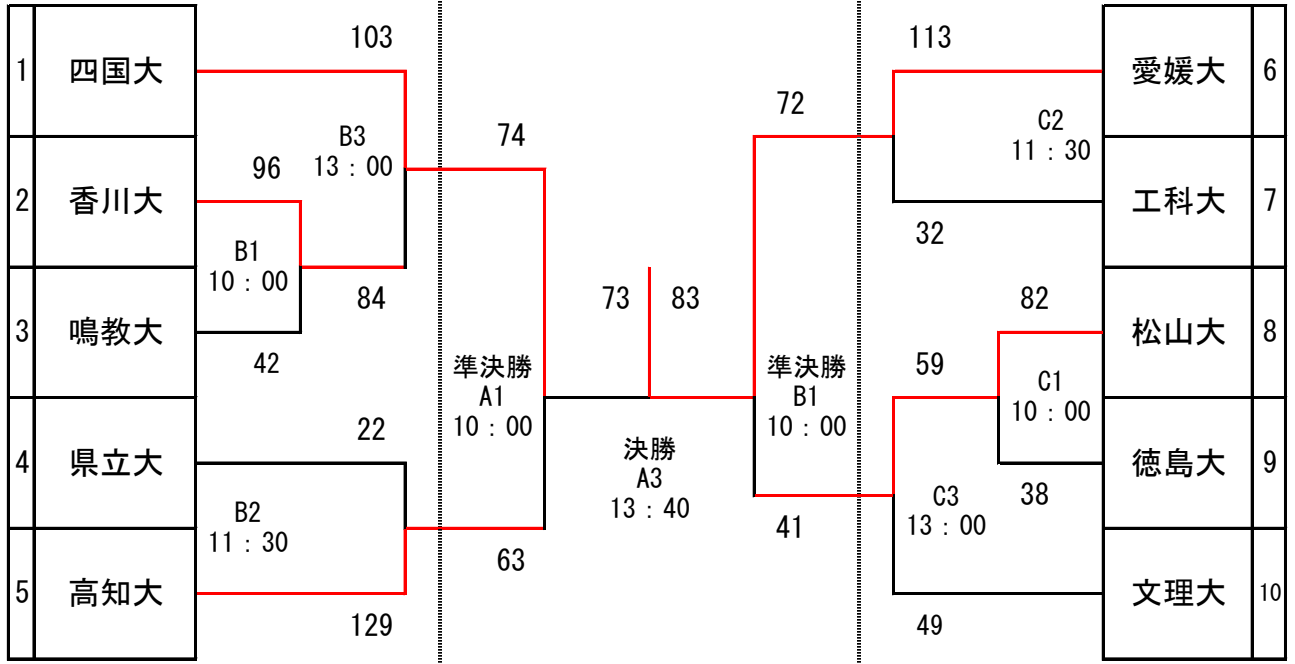

平成28年度 全日本大学バスケットボール選手権大会四国予選

【 男子 】

香 川 大

【 女子 】

愛 媛 大

《 試合会場・コートについて 》

A・B・C (松山大学 御幸キャンパス) / D (愛媛大学 城北キャンパス第3体育館)