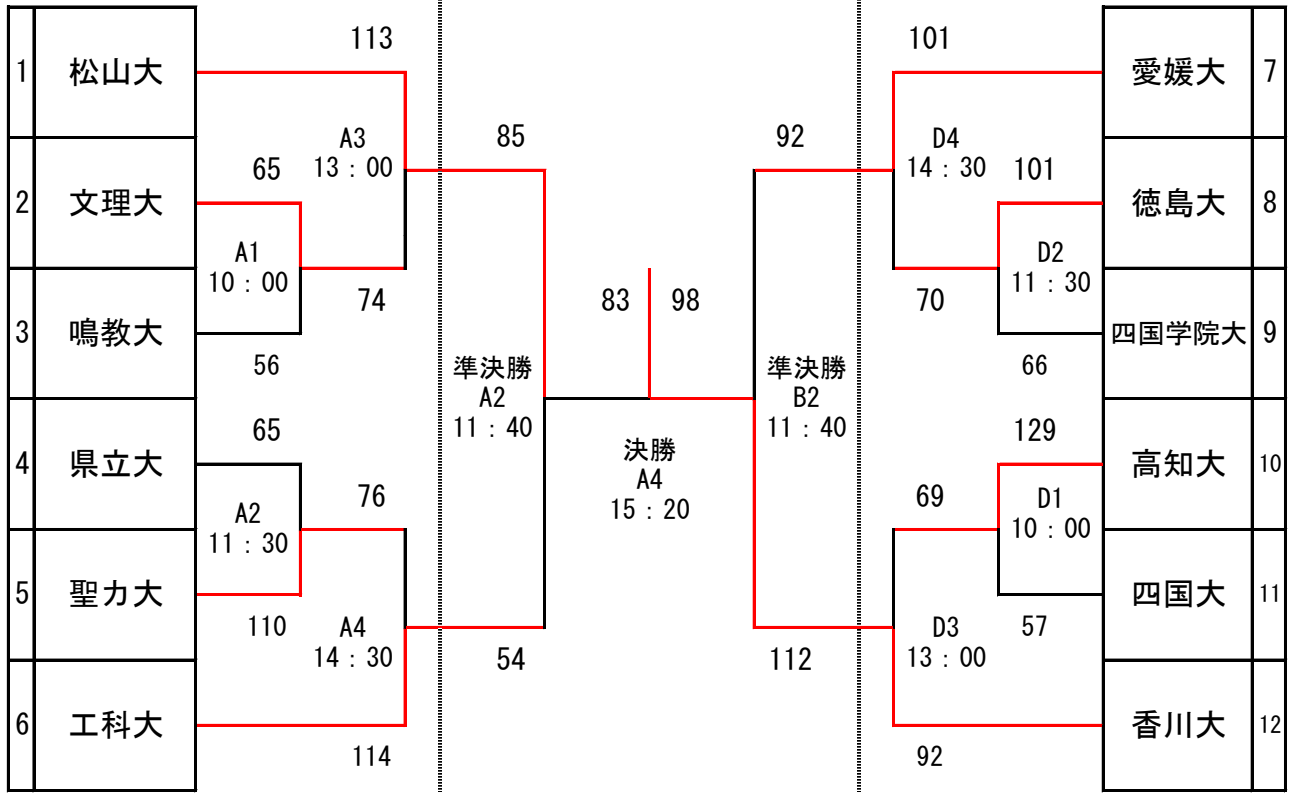

平成28年度 全日本大学バスケットボール選手権大会四国予選

【 男子 】

香 川 大

【 女子 】

愛 媛 大

《 試合会場・コートについて 》

A・B・C (松山大学 御幸キャンパス) / D (愛媛大学 城北キャンパス第3体育館)