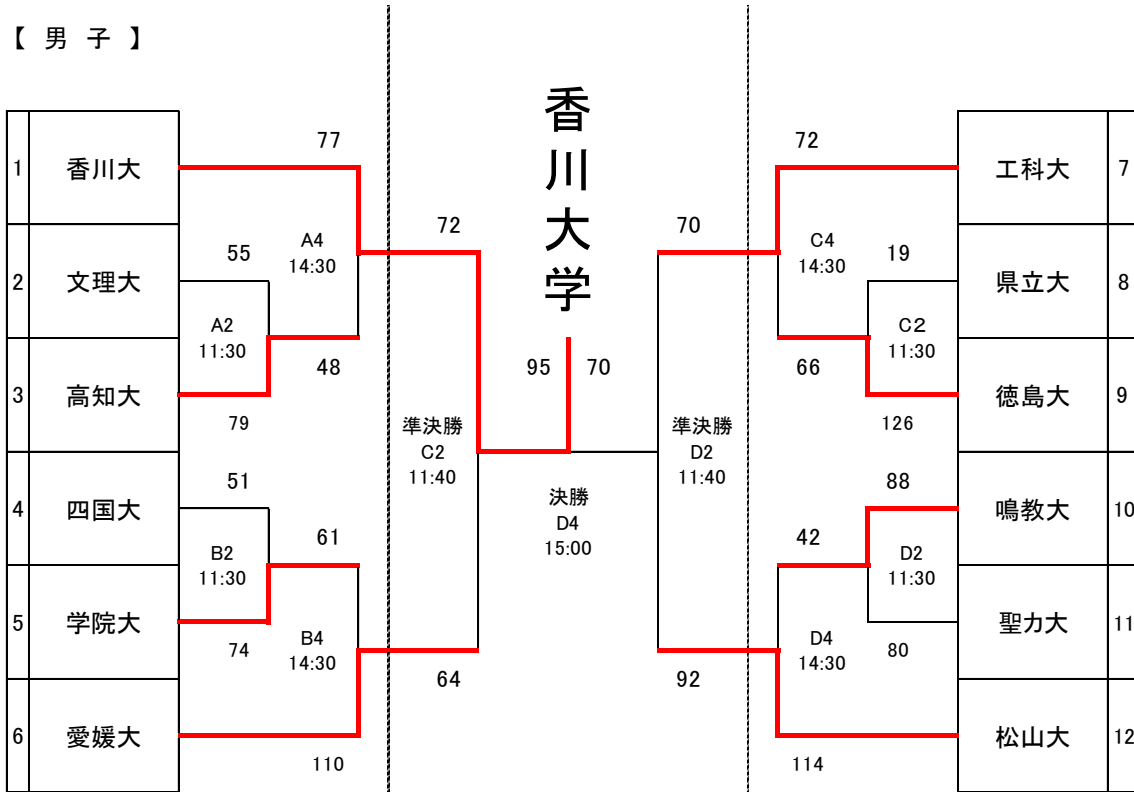

インカレ予選

【男子】

【女子】

《 試合会場・コートについて 》

A・B(青少年体育館)／C・D(高知大学朝倉キャンパス北体育館)