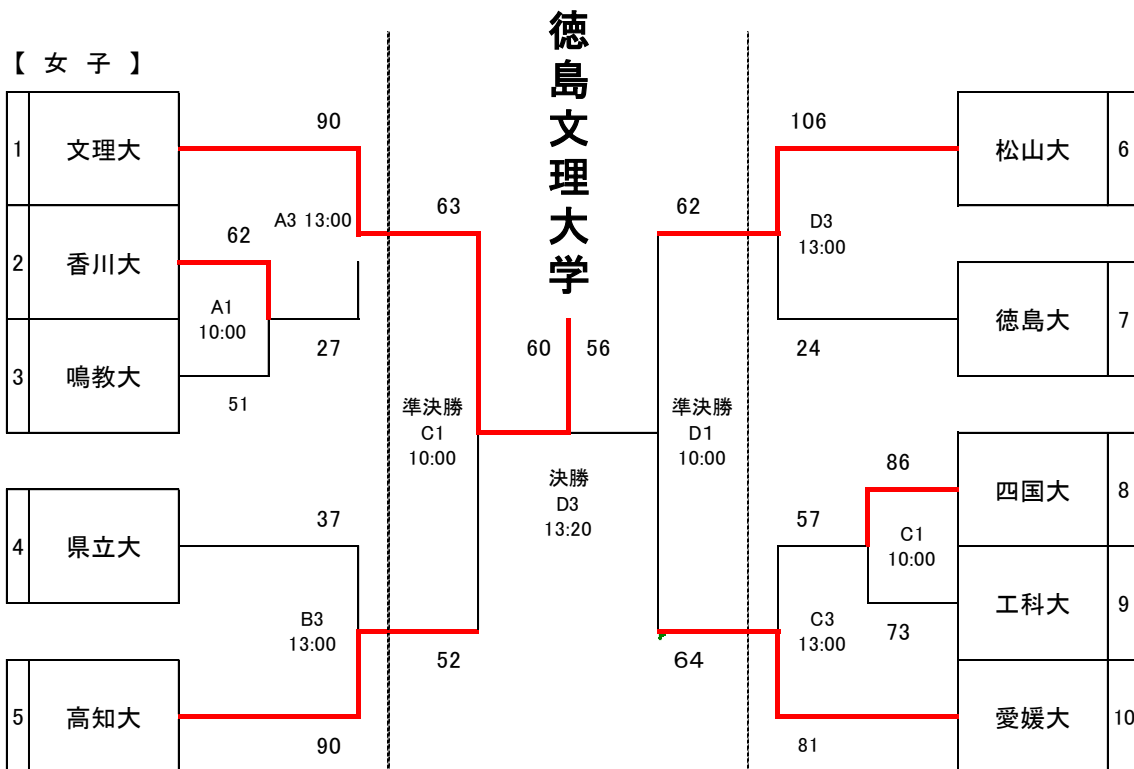

インカレ予選

【男子】

【女子】

《 試合会場・コートについて 》

A・B(青少年体育館)／C・D(高知大学朝倉キャンパス北体育館)